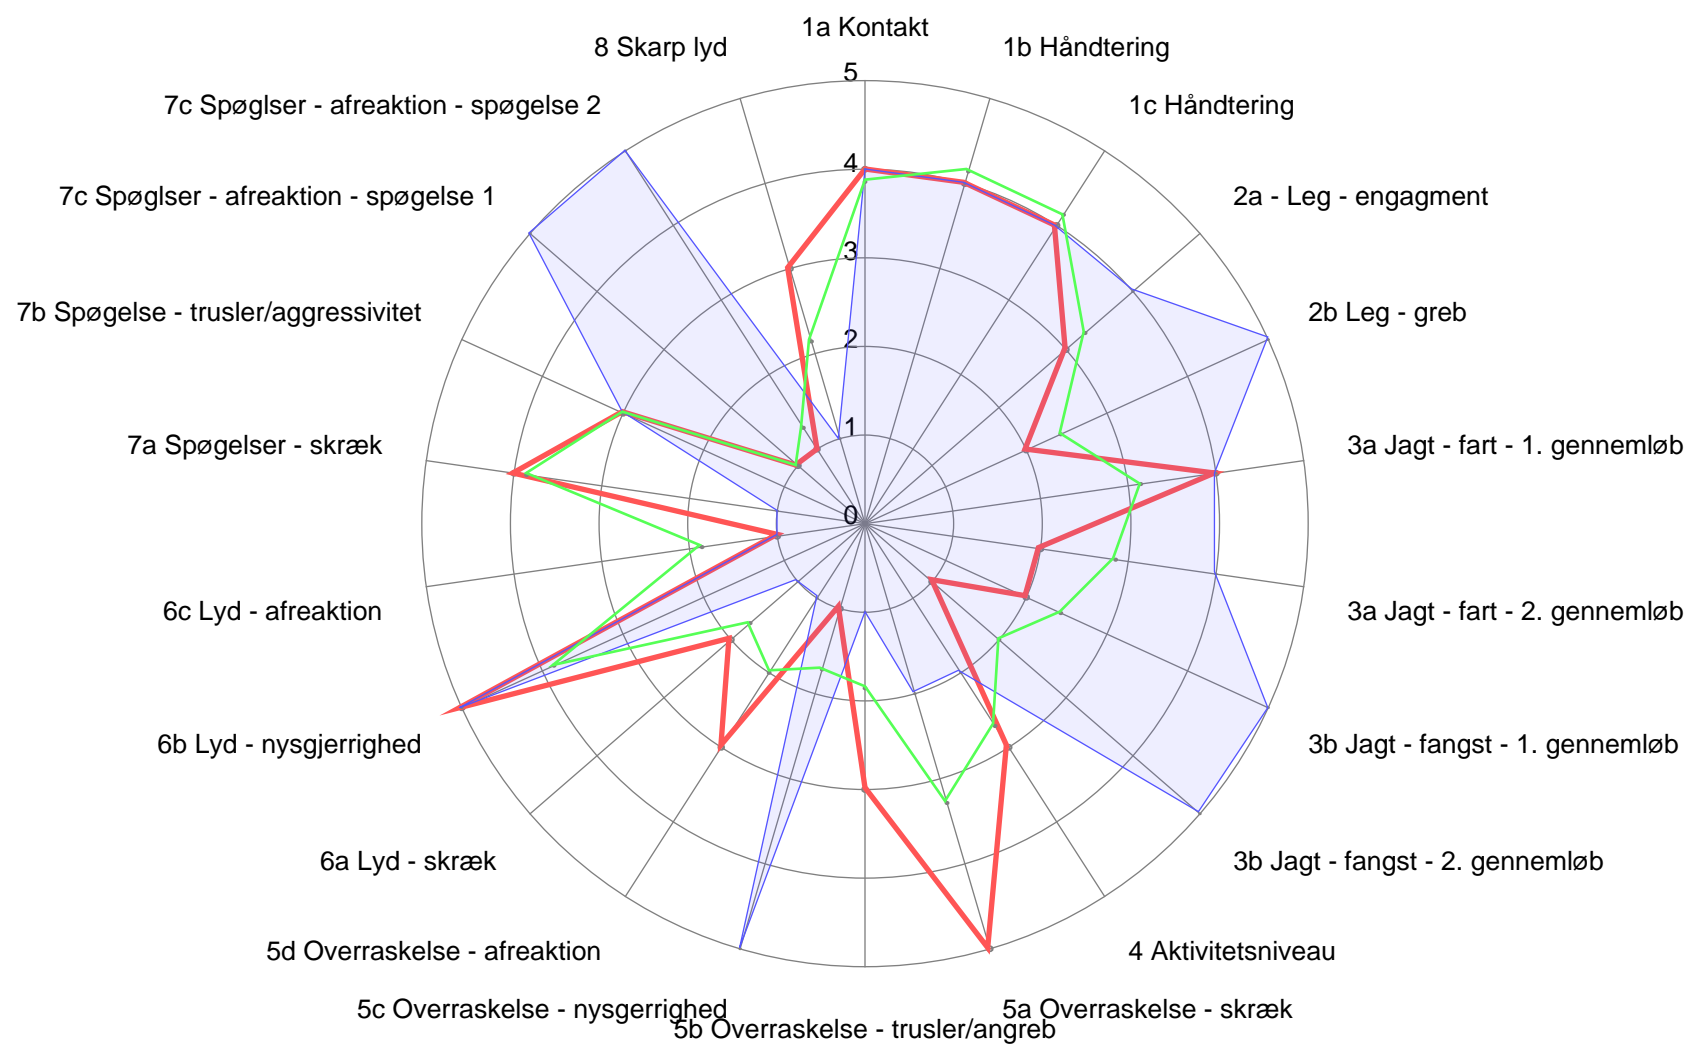

# Mentalbeskrivelse - DK11108/2014

● Testet hund ● Raceprofil ● Racens gennemsnit